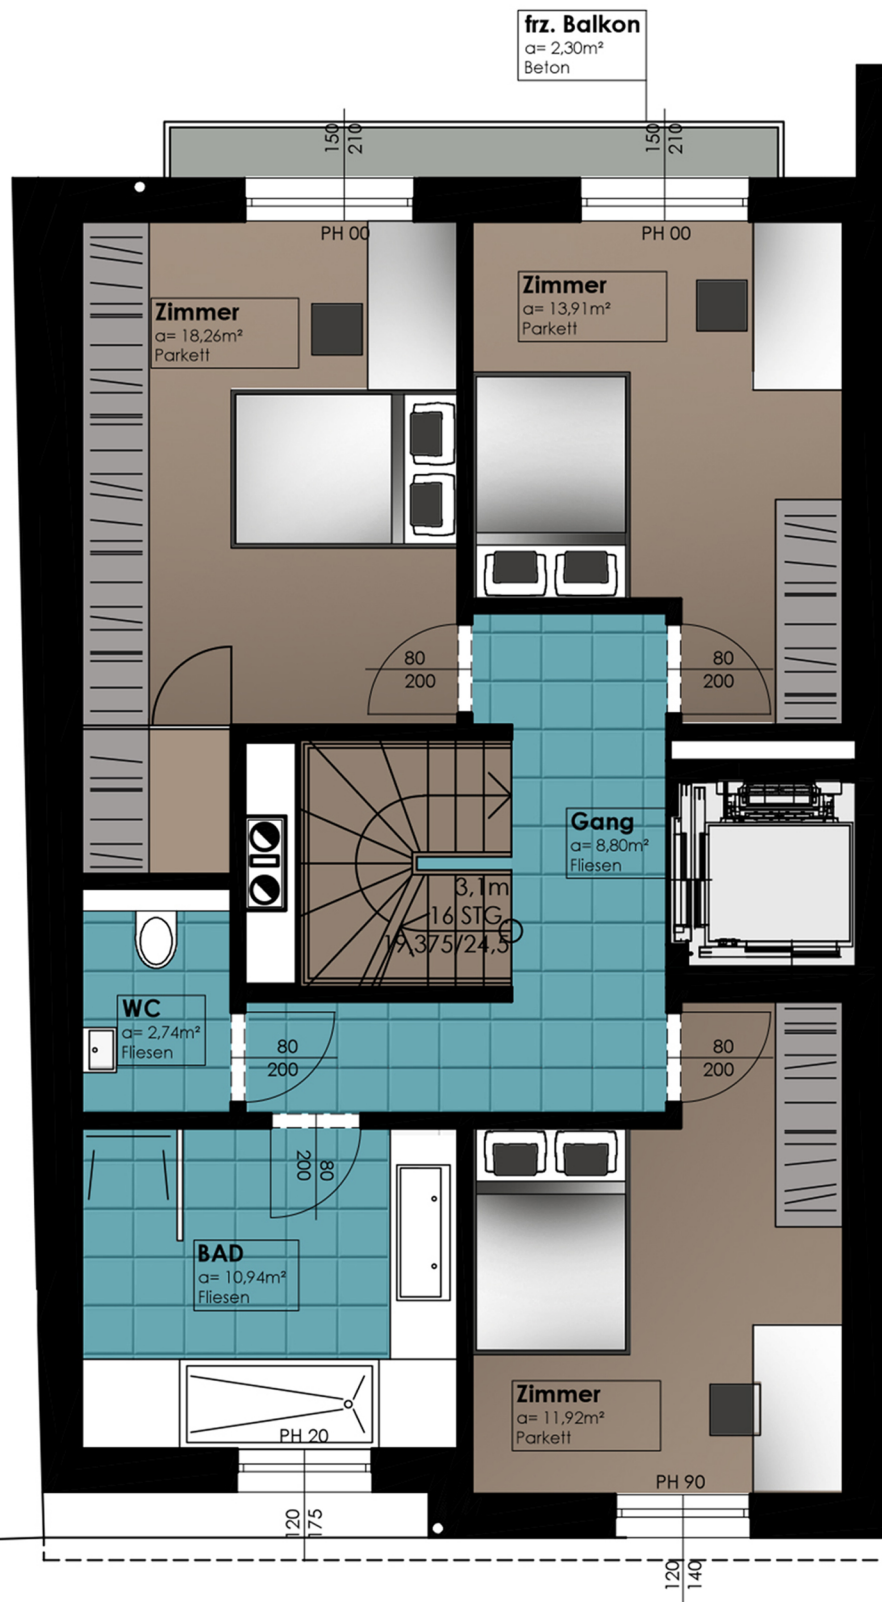

HAUS 1

ERDGESCHOSS

NAME	OBERFLÄCHE (m2)
Vorplatz	2.3
WF	1.75
Vorraum	4.15
Flur	3.05
WC	1.61
Kochen	9.71
Wohnen	23.77
Garten	51.17

HAUS 1

OBERGESCHOSS	
NAME	OBERFLÄCHE (m2)
Gang	8.8
WC	2.74
Zimmer	13.91
Zimmer	18.26
Bad	10.94
Zimmer	11.92

HAUS 1

DACHGESCHOSS	
NAME	OBERFLÄCHE (m2)
Gang	2.78
Zimmer	18.7
Bad	16.42
Terrasse	3.34