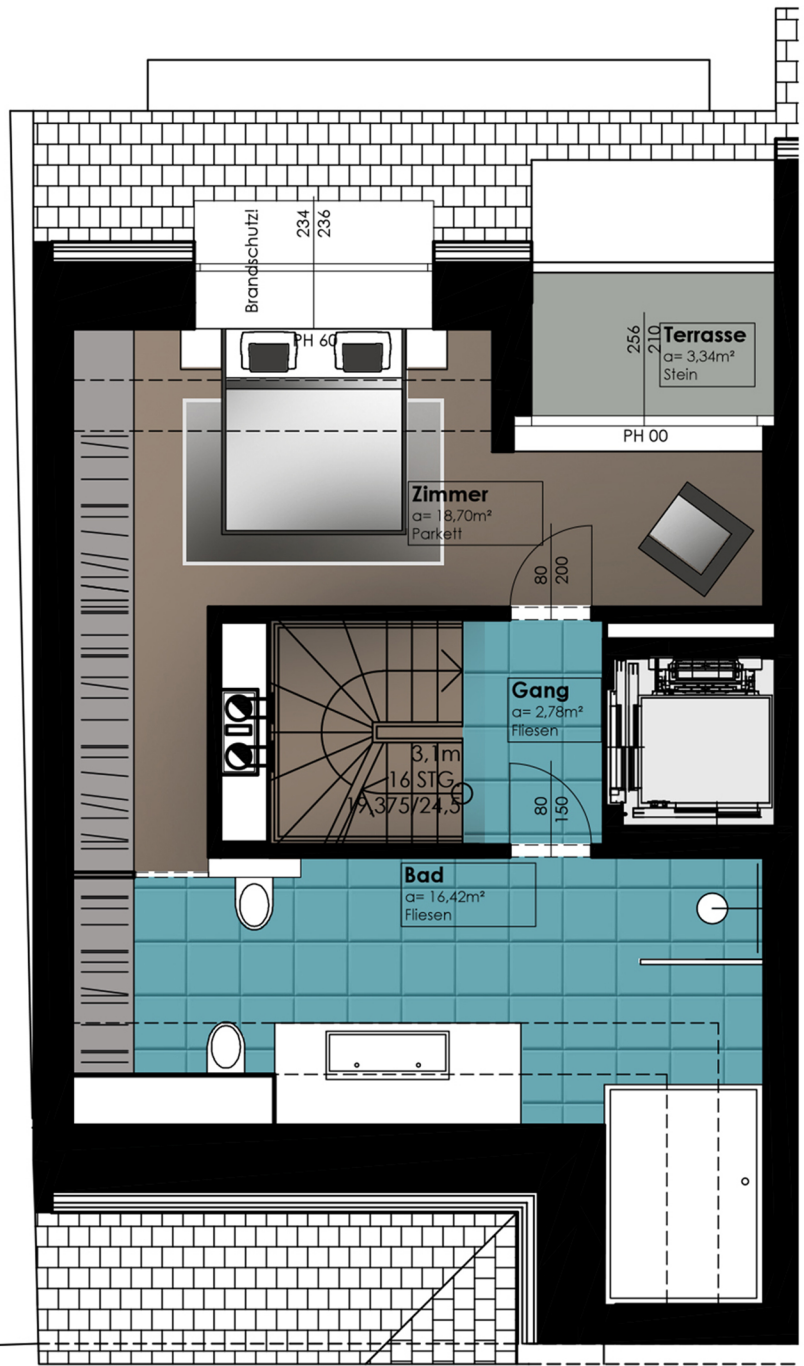

HAUS 1

ERDGESCHOSS

NAME	OBERFLÄCHE (m2)
Vorplatz	2.3
WF	1.75
Vorraum	4.15
Flur	3.05
WC	1.61
Kochen	9.71
Wohnen	23.77
Garten	51.17

HAUS 1

OBERGESCHOSS	
NAME	OBERFLÄCHE (m2)
Gang	8.8
WC	2.74
Zimmer	13.91
Zimmer	18.26
Bad	10.94
Zimmer	11.92

HAUS 1

DACHGESCHOSS	
NAME	OBERFLÄCHE (m2)
Gang	2.78
Zimmer	18.7
Bad	16.42
Terrasse	3.34