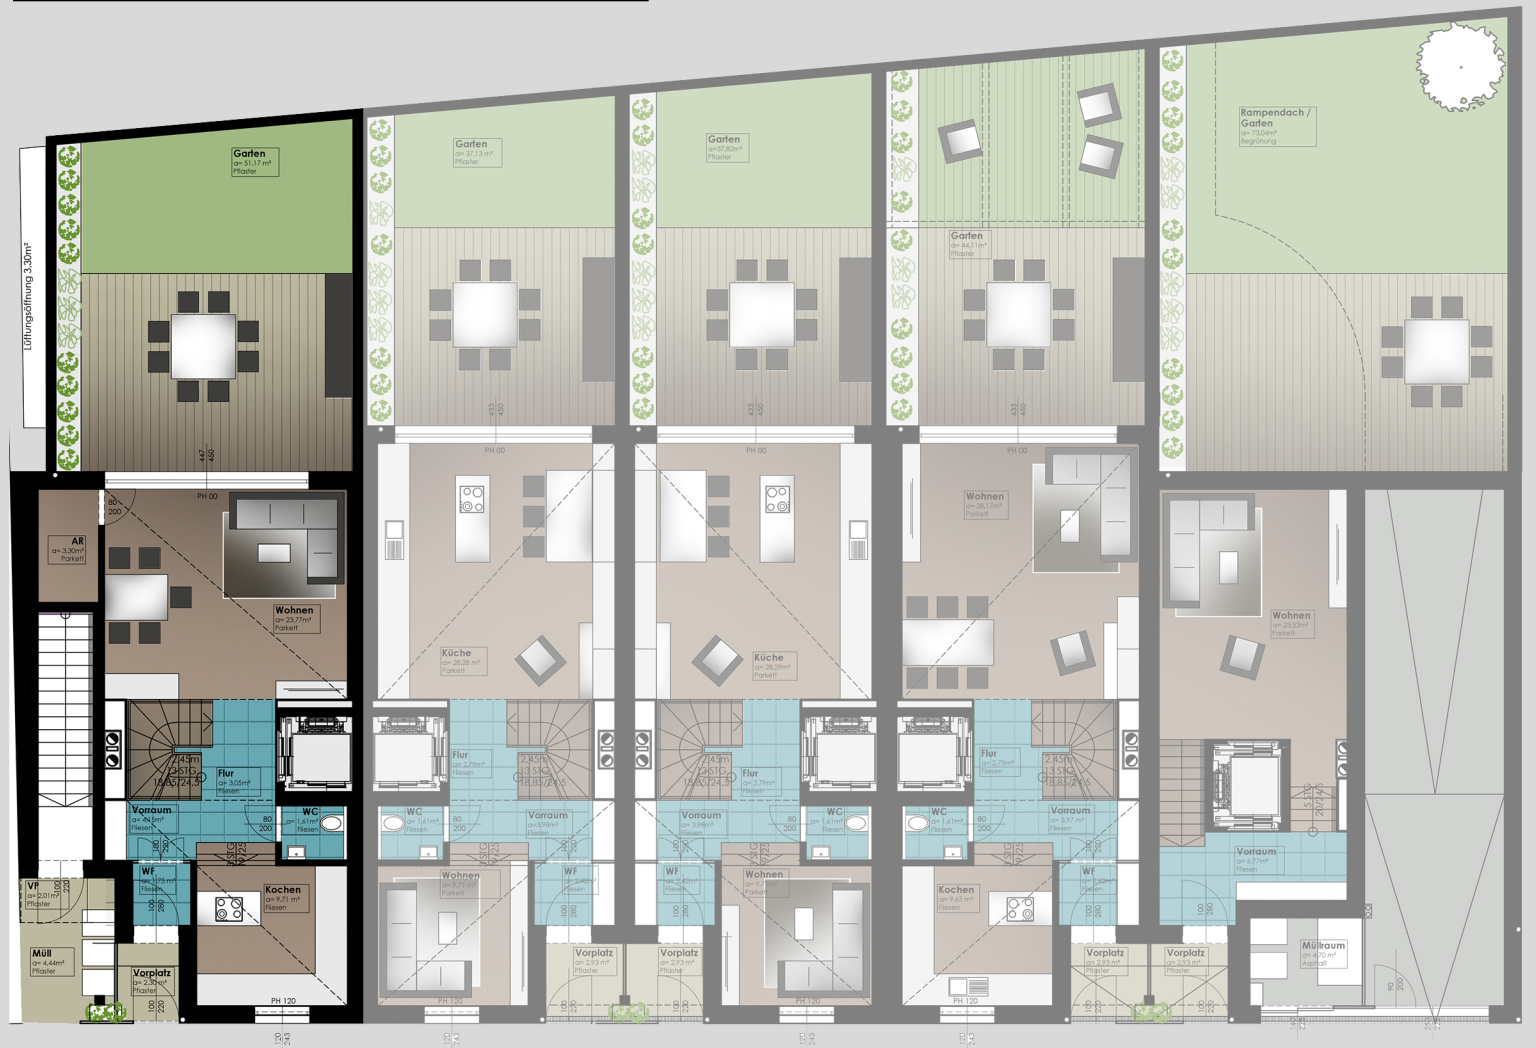

HAUS 1

ERDGESCHOSS

NAME	OBERFLÄCHE (m2)
Vorplatz	2.3
WF	1.75
Vorraum	4.15
Flur	3.05
WC	1.61
Kochen	9.71
Wohnen	23.77
Garten	51.17

HAUS 1

OBERGESCHOSS	
NAME	OBERFLÄCHE (m2)
Gang	8.8
WC	2.74
Zimmer	13.91
Zimmer	18.26
Bad	10.94
Zimmer	11.92

HAUS 1

DACHGESCHOSS	
NAME	OBERFLÄCHE (m2)
Gang	2.78
Zimmer	18.7
Bad	16.42
Terrasse	3.34