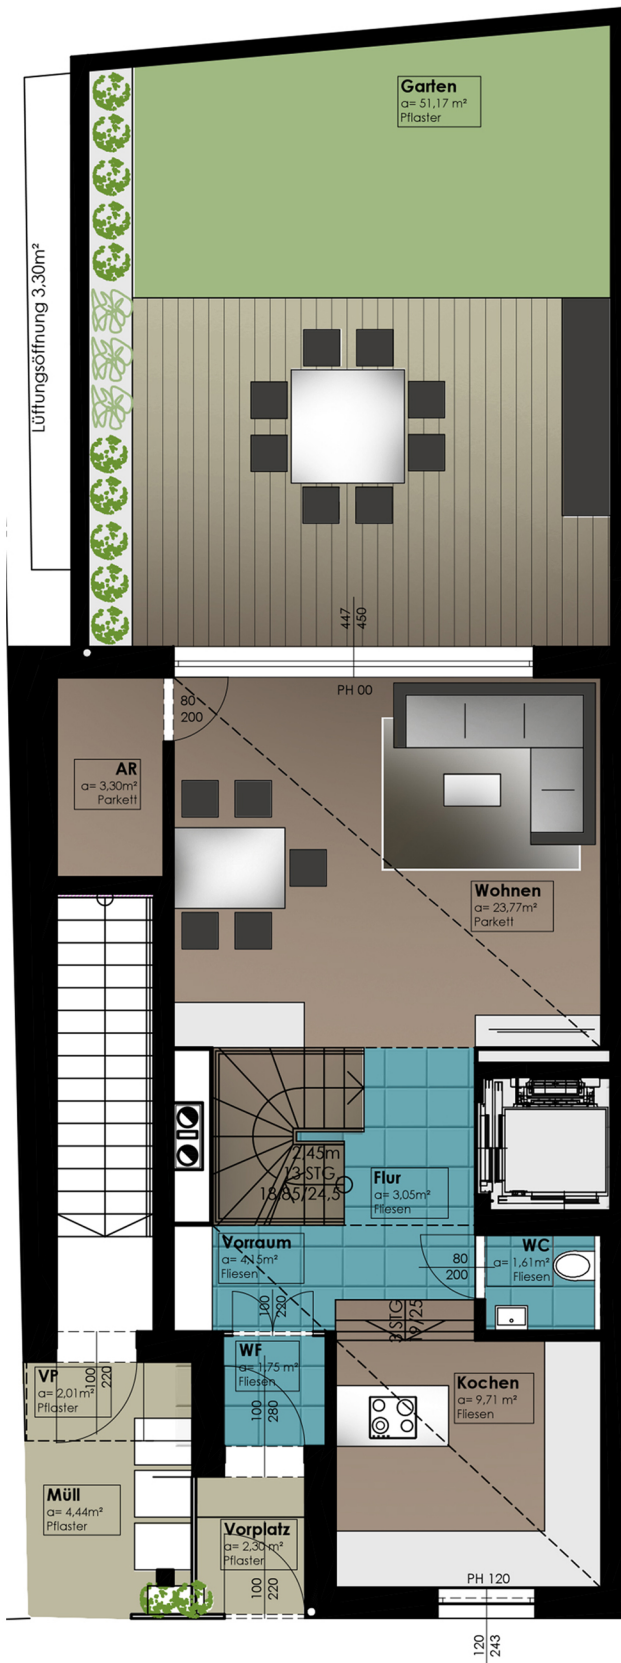

HAUS 1

ERDGESCHOSS

NAME	OBERFLÄCHE (m2)
Vorplatz	2.3
WF	1.75
Vorraum	4.15
Flur	3.05
WC	1.61
Kochen	9.71
Wohnen	23.77
Garten	51.17

HAUS 1

OBERGESCHOSS	
NAME	OBERFLÄCHE (m2)
Gang	8.8
WC	2.74
Zimmer	13.91
Zimmer	18.26
Bad	10.94
Zimmer	11.92

HAUS 1

DACHGESCHOSS	
NAME	OBERFLÄCHE (m2)
Gang	2.78
Zimmer	18.7
Bad	16.42
Terrasse	3.34