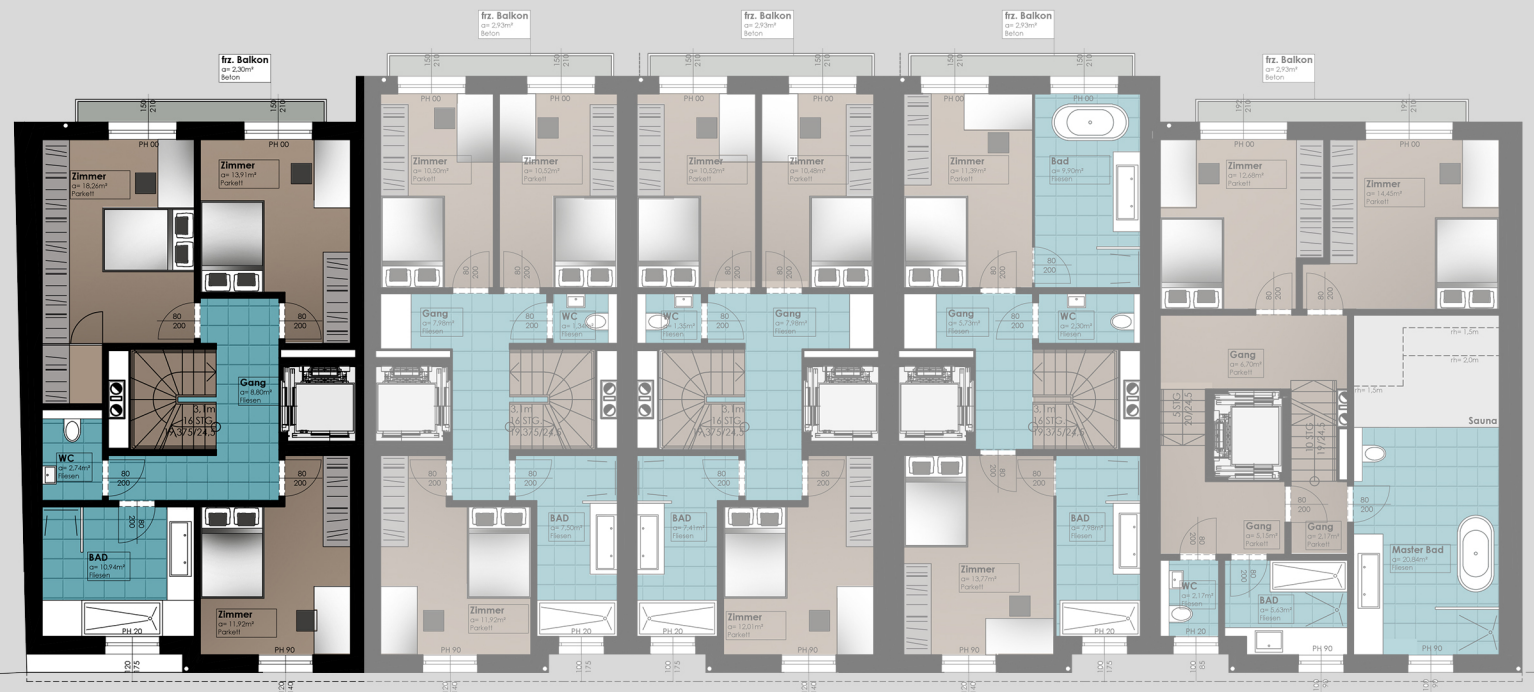

HAUS 1

ERDGESCHOSS

NAME	OBERFLÄCHE (m2)
Vorplatz	2.3
WF	1.75
Vorraum	4.15
Flur	3.05
WC	1.61
Kochen	9.71
Wohnen	23.77
Garten	51.17

HAUS 1

OBERGESCHOSS	
NAME	OBERFLÄCHE (m2)
Gang	8.8
WC	2.74
Zimmer	13.91
Zimmer	18.26
Bad	10.94
Zimmer	11.92

HAUS 1

DACHGESCHOSS	
NAME	OBERFLÄCHE (m2)
Gang	2.78
Zimmer	18.7
Bad	16.42
Terrasse	3.34